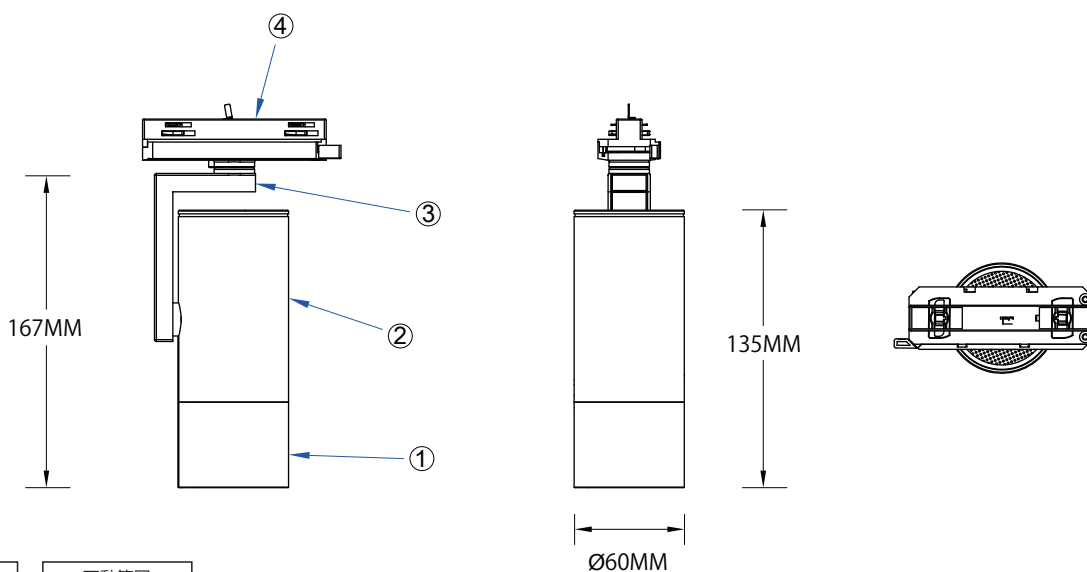

姿図

シリーズ

LED照明器具 スポットライト

型番

SA-8700

ビーム角度：15° 20° 30° 40° 50°

器具色：黒/白/銀

色温度：WW：電球色
NW：ナチュラルホワイト
CW：コールドホワイト

製品重量	入力電圧(V)	周波数(Hz)	最大入力電力(mA)	消費電力(W)
0.56kg	100V	50/60	150	15
	200V	50/60	80	15.5

* 電源内蔵 * LED 設計寿命 約40,000 h
* 調光不可 * 光源:COB

△安全に関するご注意

- 一般屋内用器具です。屋外や水気、湿気のある場所での使用はしないで下さい。絶縁不良による感電の原因となります。
- このLEDスポットライトは、配線ダクト専用です。傾斜天井、壁面、床面に取り付けられた配線ダクトには、取り付けしないでください。指定されたもの以外の取付けを行なうと、火災や器具の落下の原因となります。
- 本器具は、適切な温度範囲で使用するように設計してあります。高温で使用すると火災の原因となります。
- 適合電源以外は使用しないで下さい。発熱・火災の原因となります。器具の送り容量を超えると発熱・火災の原因となります。また、指定された照明器具以外の負荷は接続しないでください。
- 電源線を確実に接続してください。
- 紙や布などの燃えやすいものに近づけたり、物で覆ったりしないでください。火災や器具過熱、破損の原因となります。
- LEDの点灯中及び消灯直後の器具は高温となっております。照射方向を調整する場合には直接手で器具に触れないでください。
- 落下防止のため、レバーを確実に取り付ける方向に回し、取り付けてください。
- 施工は取扱説明書に従い、確実に行ってください。施工に不備があると落下や火災の原因となります。
- 器具と被照射面は10cm以上離してください。被照射面の温度上昇による変色、火災の原因となります。
- 器具の取付間隔は30cm以上離して下さい。過熱による火災の原因となります。