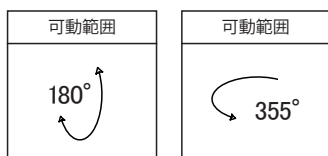

姿図

シリーズ

LED照明器具 スポットライト

型番

SA-8700

ビーム角度：15° 20° 30° 40° 50°

器具色：黒/白/銀

色温度：WW：電球色
NW：ナチュラルホワイト
CW：コールドホワイト