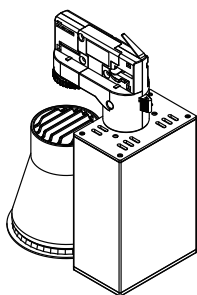

# LED照明器具 スポットライト

型番

SA-5710H

ビーム角度 : 15° 24° 30° 40° 50°

器具色 : 黒/白/銀

色温度 : WW : 電球色  
NW : ナチュラルホワイト  
CW : コールドホワイト

製品重量	入力電圧(V)	周波数(Hz)	最大入力電力(mA)	消費電力(W)
0.59kg	100V	50/60	150	15
	200V	50/60	80	15.5

\* 電源内蔵  
\* 調光不可