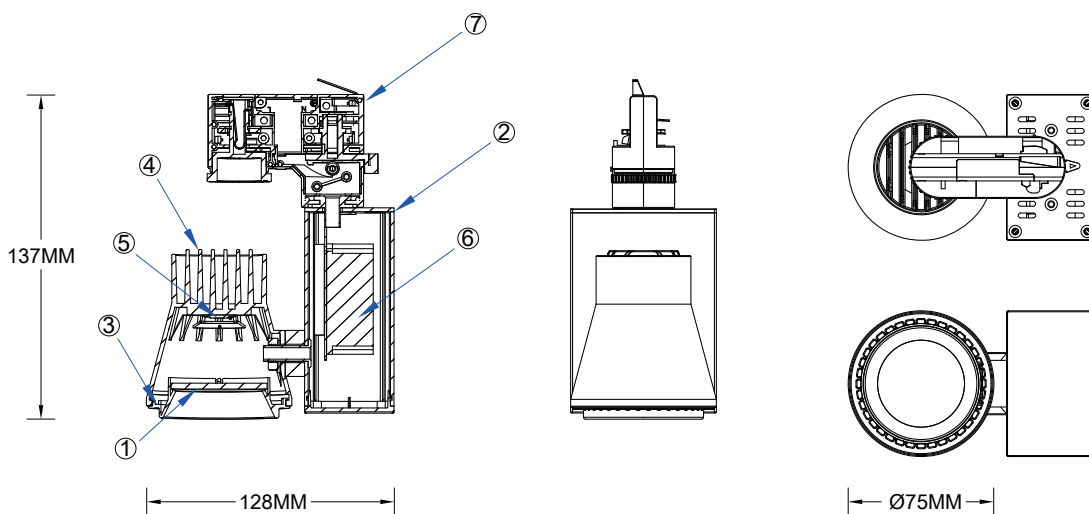

# LED照明器具 スポットライト

型番

SA-5710H

ビーム角度 : 15° 24° 30° 40° 50°

器具色 : 黒/白/銀

色温度 : WW : 電球色  
NW : ナチュラルホワイト  
CW : コールドホワイト

製品重量	入力電圧(V)	周波数(Hz)	最大入力電力(mA)	消費電力(W)
0.59kg	100V	50/60	150	15
	200V	50/60	80	15.5

\* 電源内蔵  
\* 調光不可