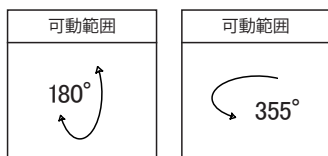

# LED照明器具 スポットライト

型番

SA-5710H

ビーム角度 : 15° 24° 30° 40° 50°

器具色 : 黒/白/銀

色温度 : WW : 電球色  
NW : ナチュラルホワイト  
CW : コールドホワイト

製品重量	入力電圧(V)	周波数(Hz)	最大入力電力(mA)	消費電力(W)
0.59kg	100V	50/60	150	15
	200V	50/60	80	15.5

\* 電源内蔵  
\* 調光不可