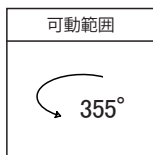

姿図

シリーズ

LED照明器具 スポットライト

型番

SA-5210H

ビーム角度 : 10° 15° 20° 30° 40° 60°

器具色 : 黒/白/銀

色温度 : WW : 電球色
 NW : ナチュラルホワイト
 CW : コールドホワイト