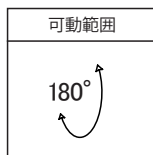

姿図

シリーズ

LED照明器具 スポットライト

型番

SA-5210H

ビーム角度 : 10° 15° 20° 30° 40° 60°

器具色 : 黒/白/銀

色温度 : WW : 電球色
 NW : ナチュラルホワイト
 CW : コールドホワイト

製品重量	入力電圧(V)	周波数(Hz)	最大入力電力(mA)	消費電力(W)
1.53kg	100	50/60	400	38.8
	200	50/60	200	37.9

* 電源内蔵
 * 調光不可

* LED 設計寿命 約40,000 h
 * 光源 : COB

△安全に関するご注意

- 一般屋内用器具です。屋外や水気、湿気のある場所での使用はしないで下さい。絶縁不良による感電の原因となります。
- このLEDスポットライトは、配線ダクト専用です。傾斜天井、壁面、床面に取り付けた配線ダクトには、取り付けしないでください。指定されたもの以外の取付けを行なうと、火災や器具の落下の原因となります。
- 本器具は、適切な温度範囲で使用するように設計してあります。高温で使用すると火災の原因となります。
- 適合電源以外は使用しないで下さい。発熱・火災の原因となります。器具の送り容量を超えると発熱・火災の原因となります。また、指定された照明器具以外の負荷は接続しないでください。
- 電源線を確実に接続してください。
- 紙や布などの燃えやすいものに近づけたり、物で覆ったりしないでください。火災や器具過熱、破損の原因となります。
- LEDの点灯中及び消灯直後の器具は高温となっております。照射方向を調整する場合には直接手で器具に触れないでください。
- 落下防止のため、レバーを確実に取り付ける方向に回し、取り付けてください。
- 施工は取扱説明書に従い確実に行ってください。施工に不備があると落下や火災の原因となります。
- 器具と被照射面は10cm以上離してください。被照射面の温度上昇による変色、火災の原因となります。
- 器具の取付間隔は30cm以上離して下さい。過熱による火災の原因となります。