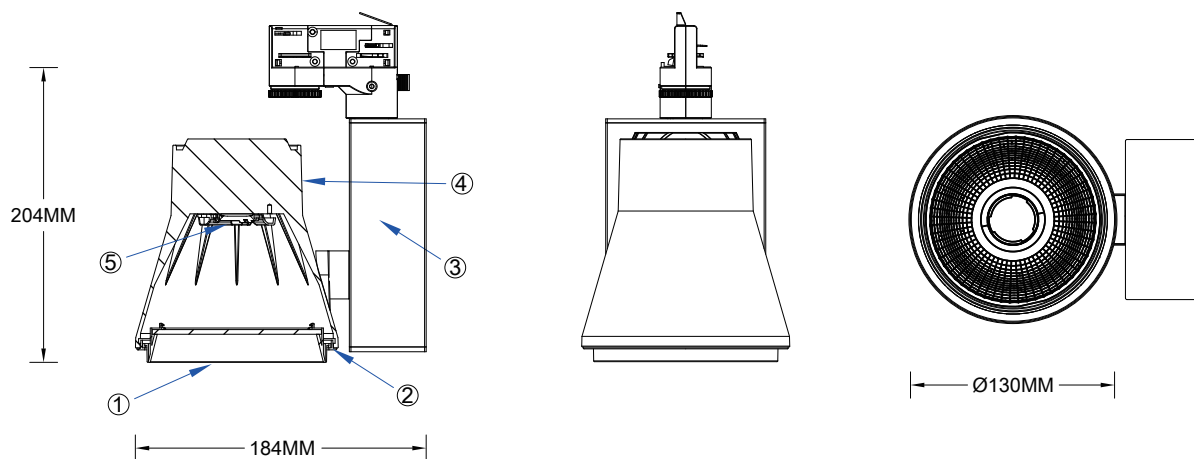

姿図

シリーズ

LED照明器具 スポットライト

型番

SA-5210H

ビーム角度 : 10° 15° 20° 30° 40° 60°

器具色 : 黒/白/銀

色温度 : WW : 電球色
 NW : ナチュラルホワイト
 CW : コールドホワイト

製品重量	入力電圧(V)	周波数(Hz)	最大入力電力(mA)	消費電力(W)
1.53kg	100	50/60	400	38.8
	200	50/60	200	37.9

* 電源内蔵
 * 調光不可

* LED 設計寿命 約40,000 h
 * 光源 : COB

△安全に関するご注意

- 一般屋内用器具です。屋外や水気、湿気のある場所での使用はしないで下さい。絶縁不良による感電の原因となります。
- このLEDスポットライトは、配線ダクト専用です。傾斜天井、壁面、床面に取り付けた配線ダクトには、取り付けしないでください。指定されたもの以外の取付けを行なうと、火災や器具の落下の原因となります。
- 本器具は、適切な温度範囲で使用するように設計してあります。高温で使用すると火災の原因となります。
- 適合電源以外は使用しないで下さい。発熱・火災の原因となります。器具の送り容量を超えると発熱・火災の原因となります。また、指定された照明器具以外の負荷は接続しないでください。
- 電源線を確実に接続してください。
- 紙や布などの燃えやすいものに近づけたり、物で覆ったりしないでください。火災や器具過熱、破損の原因となります。
- LEDの点灯中及び消灯直後の器具は高温となっております。照射方向を調整する場合には直接手で器具に触れないでください。
- 落下防止のため、レバーを確実に取り付ける方向に回し、取り付けてください。
- 施工は取扱説明書に従い確実に行ってください。施工に不備があると落下や火災の原因となります。
- 器具と被照射面は10cm以上離してください。被照射面の温度上昇による変色、火災の原因となります。
- 器具の取付間隔は30cm以上離して下さい。過熱による火災の原因となります。