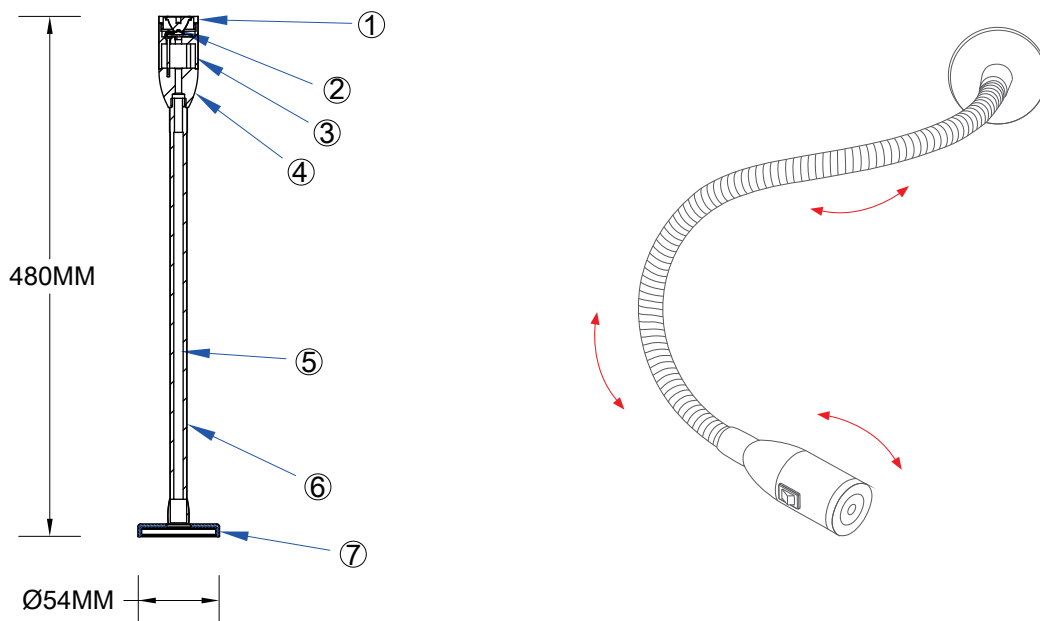

姿図

シリーズ

LED照明器具 リーディングライト

型番

LA-301A

ビーム角度 : 12° 24° 36°

器具色 : 黒/白/銀

色温度 : WW : 電球色

NW : ナチュラルホワイト

CW : コールドホワイト

製品重量	入力電圧(V)	周波数(Hz)	最大入力電力(mA)	消費電力(W)
0.34kg	100V	50/60	70	3.8
	200V	50/60	40	3.9

* 電源ユニット付

* LED 設計寿命 約 50,000 h

* 調光不可

* 光源 : LED 1PCS

	部品名	材質・仕様	数量	備考
⑦	取付け金具	アルミ	1	
⑥	フレキシブルアーム		1	
⑤	電線		1	フレキシブルアーム内
④	灯体	アルミ	1	
③	スイッチ	アルミ	1	
②	LED		1	
①	カバー	アルミ	1	