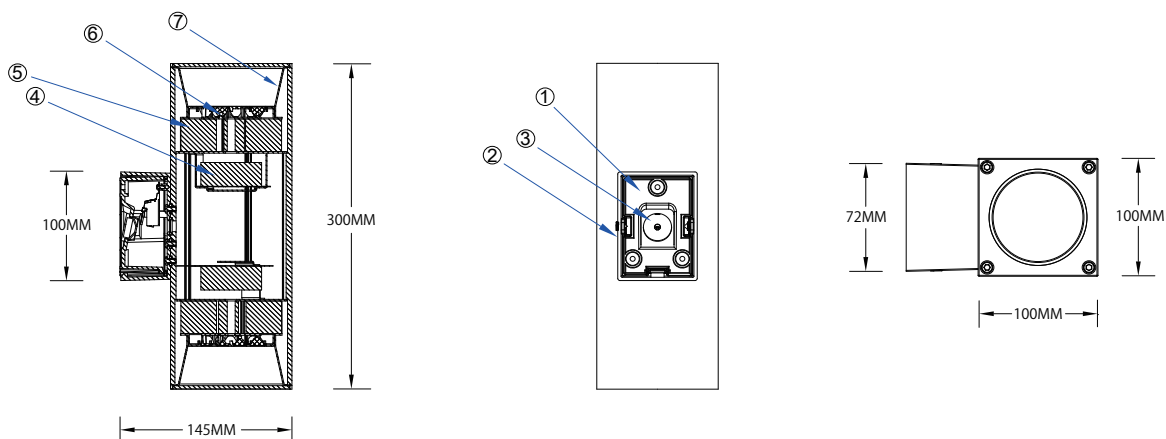

# LED照明器具 アウトドア ブラケット

型番

KA-134S

ビーム角度 : 12° 20° 30°

器具色 : 黒/銀

色温度 : WW : 電球色  
NW : ナチュラルホワイト  
CW : コールドホワイト

| 製品重量   | 入力電圧(V) | 周波数(Hz) | 最大入力電力(mA) | 消費電力(W) |
|--------|---------|---------|------------|---------|
| 2.94kg | 100V    | 50/60   | 290        | 28.7    |
|        | 200V    | 50/60   | 150        | 29.3    |