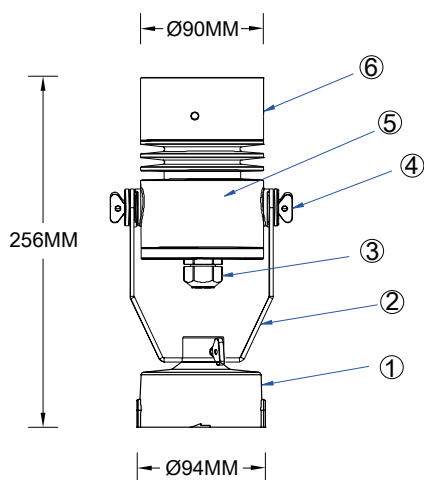

姿図

シリーズ

LED照明器具 アウトドア スポットライト

型番

GA-129A

ビーム角度：12° 20° 30° 器具色：黒/銀 色温度：WW：電球色
NW：ナチュラルホワイト
CW：コールドホワイト

製品重量	入力電圧(V)	周波数(Hz)	最大入力電力(mA)	消費電力(W)
1.12kg	100	50/60	200	12.4
	200	50/60	130	12

- * 電源内蔵
- * 調光不可
- * IP65
- * LED 設計寿命 約 50,000 h
- * 光源：LED 9PCS

部品名	材質・仕様	数量	備考
○			
⑥ 前カバー	アルミ	1	
⑤ 本体	アルミ	1	
④ 蝶ボルト	アルミ	2	
③ 防水ケーブルグランド	プラスチック	1	
② アーム	アルミ	1	
① 防水フレンジ	アルミ	1	

使用上のご注意

- LED素子は一般光源に比べ、色温度や色味、明るさにバラツキがありますので、ご了承下さい。
- LEDを直視しないで下さい。目の痛みの原因になる事があります。
- 消費電力については個体によって若干のバラツキが生じる場合があります。