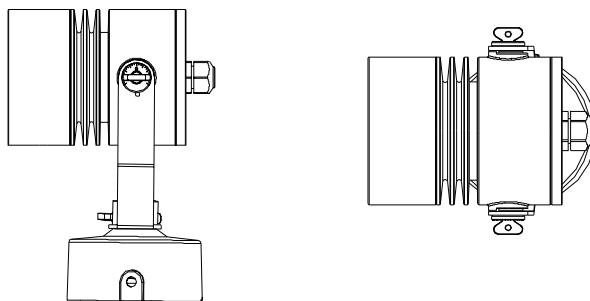

姿図

シリーズ

LED照明器具 アウトドア スポットライト

型番

GA-129A

ビーム角度：12° 20° 30° 器具色：黒/銀 色温度：WW：電球色
NW：ナチュラルホワイト
CW：コールドホワイト

製品重量	入力電圧(V)	周波数(Hz)	最大入力電力(mA)	消費電力(W)
1.12kg	100	50/60	200	12.4
	200	50/60	130	12

- * 電源内蔵
- * 調光不可
- * IP65
- * LED 設計寿命 約 50,000 h
- * 光源：LED 9PCS

部品名	材質・仕様	数量	備考
○			
⑥ 前カバー	アルミ	1	
⑤ 本体	アルミ	1	
④ 蝶ボルト	アルミ	2	
③ 防水ケーブルグランド	プラスチック	1	
② アーム	アルミ	1	
① 防水フレンジ	アルミ	1	

使用上のご注意

- LED素子は一般光源に比べ、色温度や色味、明るさにバラツキがありますので、ご了承下さい。
- LEDを直視しないで下さい。目の痛みの原因になる事があります。
- 消費電力については個体によって若干のバラツキが生じる場合があります。