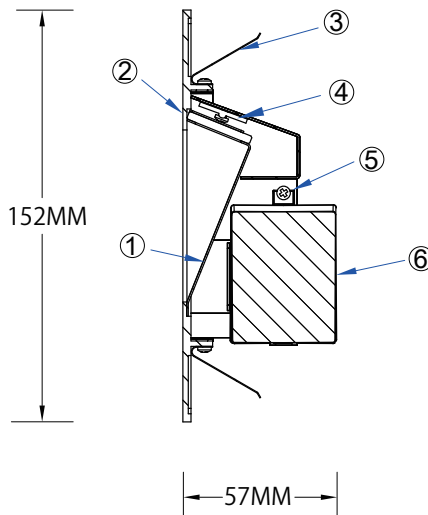

# LED照明器具 フットライト

型番

DA-E05

ビーム角度 : 100°

器具色 : 黒/白/銀

色温度 : WW : 電球色  
NW : ナチュラルホワイト  
CW : コールドホワイト

埋込穴寸法  
108X35MM

製品重量	入力電圧(V)	周波数(Hz)	最大入力電力(mA)	消費電力(W)
0.13kg	100V	50/60	40	1.8
	200V	50/60	30	1.9