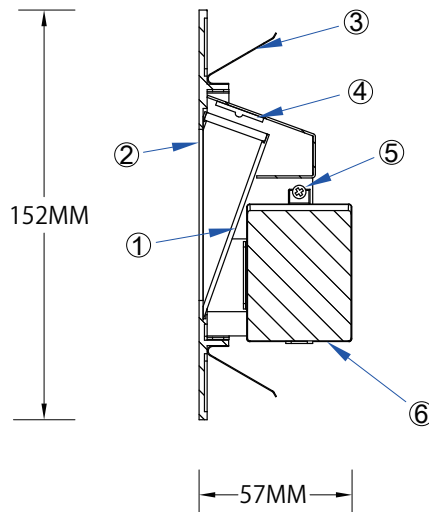

姿図

シリーズ

LED照明器具 フットライト

型番

DA-E04

ビーム角度 : 100°

器具色 : 黒/白/銀

色温度 : WW : 電球色
NW : ナチュラルホワイト
CW : コールドホワイト

埋込穴寸法
108X35MM

製品重量	入力電圧(V)	周波数(Hz)	最大入力電力(mA)	消費電力(W)
0.13kg	100V	50/60	40	1.8
	200V	50/60	30	1.9

* 電源内蔵
* 調光不可

* LED設計寿命 約50,000 h
* 光源 : LED 1PCS

	部品名	材質・仕様	数	備考
○				
⑥	ドライバー		1	
⑤	固定用ネジ	鉄	1	
④	LED		1	
③	取付バネ	アルミ	2	
②	カバー	アルミ	1	
①	リフレクター	プラスチック	1	