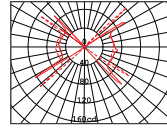

AL-WL-64LMV641

LEDx4 12W WW

H(m)	D(m)	E(k)
1.0	205	47
2.0	411	12
3.0	616	5

AVERAGE BEAM ANGLE(50%):248.6 DEG

— 0° - 180°
- - - 90° - 270°

AL-WL-64LMV641

消費電力 : 12W

LED 色温度 : ■ WW