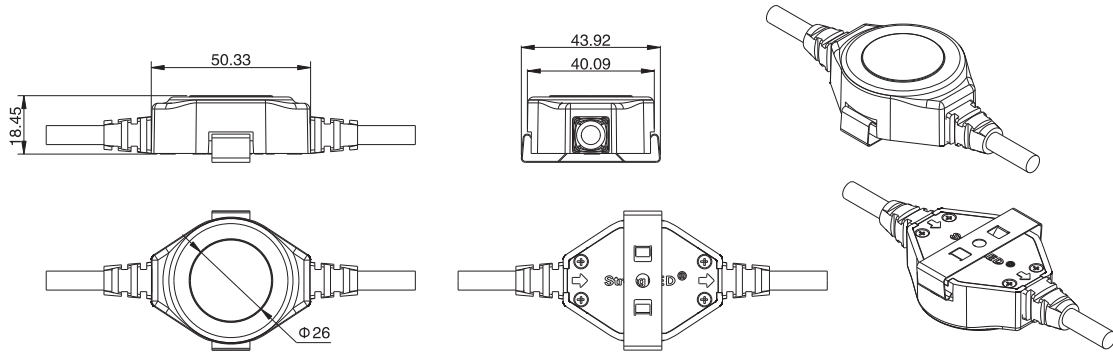

姿図

シリーズ

LED照明器具 アウトドアRGBテープライト

型番

AL-OTP-PXLS3A

製品仕様

LED数	5	4	3	4 (3RGB+1W)
定格消費電力	1.2 W	0.96 W	0.72 W	1.02 W
全光束	90 lm	72 lm	54 lm	44 lm
発光効率	75 lm/W	75 lm/W	75 lm/W	43 lm/W
外形寸法	50.3 x 40 x 18.5 mm			
質量	50 g			
定格入力電圧	DC24V			
定格寿命	≧ 50,000時間*			
材質	ABS樹脂			
使用湿度	10% ~ 95%RH			
使用温度	-40° ~ 50°			
使用環境	室外 IP66			

▶ 配光・照度図

Beam Angle: 110°

▶ 外形寸法図 (unit : mm)

▶ アクセサリー・取付方法

Mounting Bracket: 1PC

▶ 接続方法 (例)