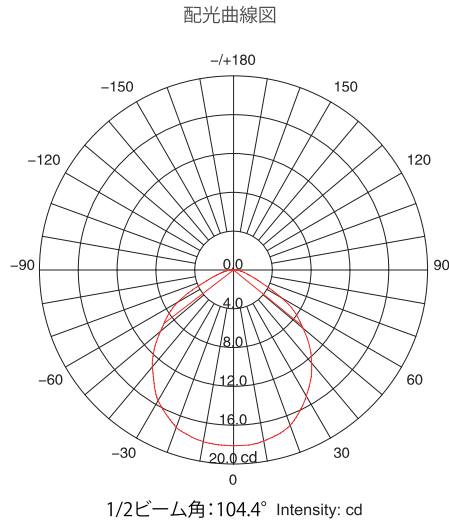

姿図

シリーズ

LED照明器具 アウトドアRGBテープライト

型番

AL-OTP-PXLS3A

製品仕様

LED数	5	4	3	4 (3RGB+1W)
定格消費電力	1.2 W	0.96 W	0.72 W	1.02 W
全光束	90 lm	72 lm	54 lm	44 lm
発光効率	75 lm/W	75 lm/W	75 lm/W	43 lm/W
外形寸法	50.3 x 40 x 18.5 mm			
質量	50 g			
定格入力電圧	DC24V			
定格寿命	≧ 50,000時間*			
材質	ABS樹脂			
使用湿度	10% ~ 95%RH			
使用温度	-40° ~ 50°			
使用環境	室外 IP66			

*調光可能。
*注意：定格寿命は使用する環境下により異なります。

標準仕様

色温度				
5000K	90 lm Ra80	72 lm Ra80	54 lm Ra80	-
4000K	90 lm Ra80	72 lm Ra80	54 lm Ra80	-
3000K	90 lm Ra80	72 lm Ra80	54 lm Ra80	-
2700K	90 lm Ra80	72 lm Ra80	54 lm Ra80	-
2400K	65 lm Ra80	52 lm Ra80	39 lm Ra80	-
2200K	65 lm Ra80	52 lm Ra80	39 lm Ra80	-
1700K	-	-	-	-
Blue	22.5 lm	18 lm	13.5 lm	-
Amber	45 lm	36 lm	27 lm	-
RGB	35 lm	28 lm	21 lm	-
RGB+W	-	-	-	21 + 23 lm

▶ 配光・照度図

Beam Angle: 110°

▶ 外形寸法図 (unit : mm)

▶ アクセサリー・取付方法

Mounting Bracket: 1PC

▶ 接続方法 (例)