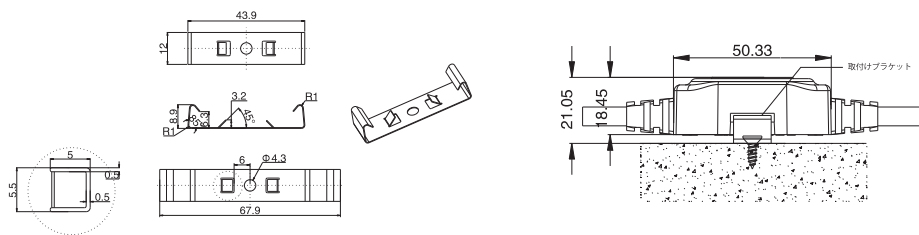

▶ 配光・照度図

Beam Angle: 110°

▶ 外形寸法図 (unit : mm)

▶ アクセサリー・取付方法

Mounting Bracket: 1PC

▶ 接続方法 (例)