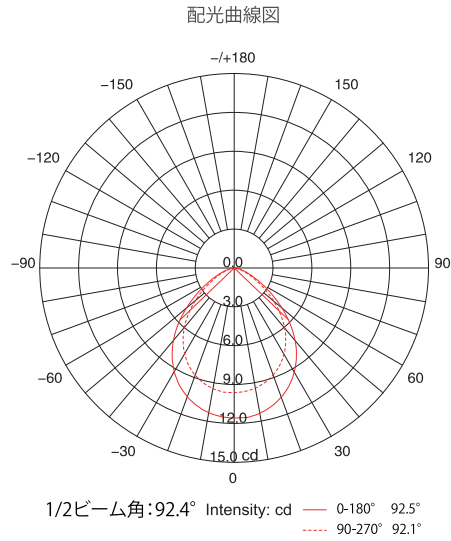

姿図

シリーズ

LED照明器具 アウトドアRGBイングラウンドライト

型番

AL-OIGL-GRLSC1

製品仕様

LED数	16	16
定格消費電力	3.84 W	4 W
全光束	288 lm	288 lm
発光効率	75 lm/W	72 lm/W
外形寸法	104.6 x 104.6 x 85 mm	
質量	0.9 kg	
定格入力電圧	DC24V	
定格寿命	≧ 50,000時間*	
材質	アルミダイカスト+強化ガラス	
使用湿度	10% ~ 95%RH	
使用温度	-40° ~ 50°	
使用環境	室外 IP67	

\*調光可能。

\*注意：定格寿命は使用する環境下により異なります。

標準仕様

色温度		
5000K	288 lm Ra80	288 m Ra80
4000K	288 lm Ra80	288 lm Ra80
3000K	288 lm Ra80	288 lm Ra80
2700K	288 lm Ra80	288 lm Ra80
2400K	208 lm Ra80	-
2200K	208 lm Ra80	-
1700K	-	-
Blue	72 lm	-
Amber	144 lm	-
RGB	112 lm	-
RGB+W	-	-

▶ 配光・照度図  
Beam Angle: 90°

▶ 外形寸法図 (unit : mm)

▶ アクセサリー・取付方法

▶ 接続方法 (例)