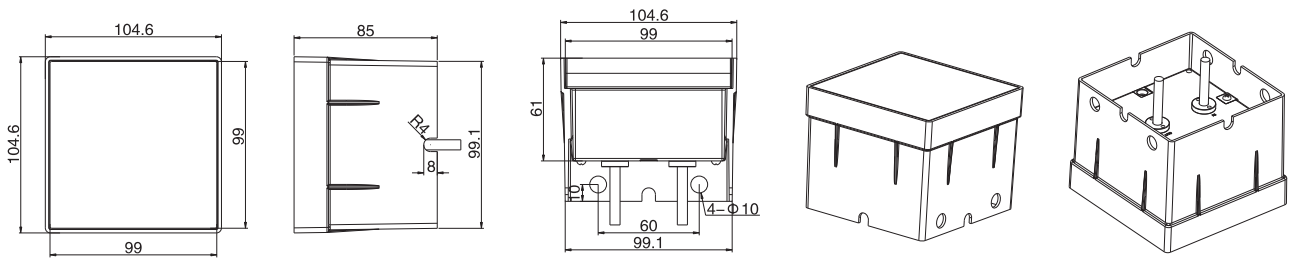

姿図

シリーズ

LED照明器具 アウトドアRGBイングラウンドライト

型番

AL-OIGL-GRLSC1

製品仕様

LED数	16	16
定格消費電力	3.84 W	4 W
全光束	288 lm	288 lm
発光効率	75 lm/W	72 lm/W
外形寸法	104.6 x 104.6 x 85 mm	
質量	0.9 kg	
定格入力電圧	DC24V	
定格寿命	≧ 50,000時間*	
材質	アルミダイカスト+強化ガラス	
使用湿度	10% ~ 95%RH	
使用温度	-40° ~ 50°	
使用環境	室外 IP67	

▶ 配光・照度図  
Beam Angle: 90°

▶ 外形寸法図 (unit : mm)

▶ アクセサリー・取付方法

▶ 接続方法 (例)