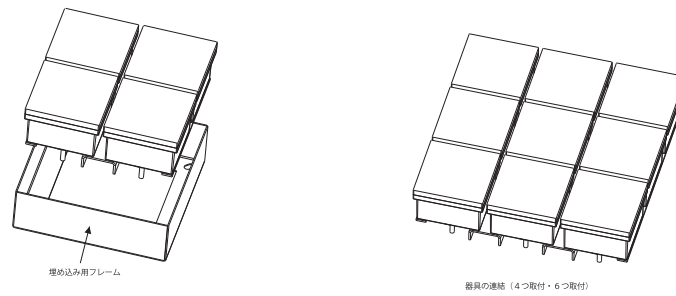

姿図

シリーズ

LED照明器具 アウトドアRGBイングラウンドライト

型番

AL-OIGL-GRLSC1

製品仕様

LED数	16	16
定格消費電力	3.84 W	4 W
全光束	288 lm	288 lm
発光効率	75 lm/W	72 lm/W
外形寸法	104.6 x 104.6 x 85 mm	
質量	0.9 kg	
定格入力電圧	DC24V	
定格寿命	≧ 50,000時間*	
材質	アルミダイカスト+強化ガラス	
使用湿度	10% ~ 95%RH	
使用温度	-40° ~ 50°	
使用環境	室外 IP67	

▶ 配光・照度図  
Beam Angle: 90°

▶ 外形寸法図 (unit : mm)

▶ アクセサリー・取付方法

▶ 接続方法 (例)