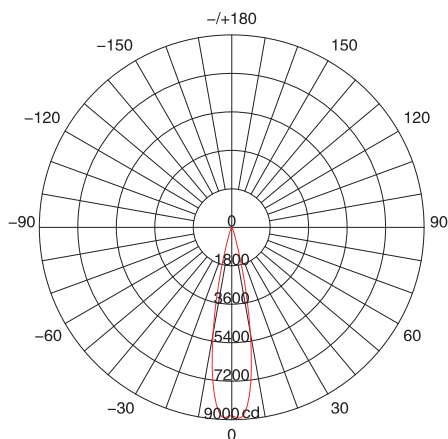

姿図

シリーズ

LED照明器具 アウトドアRGBフラットライト

型番

AL-OFL-TFLS1A

製品仕様

LED数	5
定格消費電力	40 W
全光束	1750 lm
発光効率	44 lm/W
外形寸法	275 x 100 x 199.7 mm
質量	4.3 kg
定格入力電圧	AC100V~220V
定格寿命	≧50,000時間*
材質	アルミダイカスト+強化ガラス
使用湿度	10% ~ 95%RH
使用温度	-40° ~ 50°
使用環境	室外 IP66
ビーム角	10° / 15° / 20° / 25° / 30° / 60° / 10°*40° / 10°*70°

*調光可能。

*注意：定格寿命は使用する環境下により異なります。

標準仕様

色温度	
5000K	2900 lm
4000K	2500 lm
3000K	2125 lm
2700K	1930 lm
2400K	-
2200K	-
1700K	-
Blue	-
Amber	-
RGB	-
RGB+W	1750 lm

配光・照度図

Beam Angle: 22°
Field Angle: 34°
Cut-off Angle: 30°

Beam Angle Curve:

配光曲線図

1/2ビーム角: 21.5° Intensity: cd

外形寸法図 (unit : mm)

アクセサリ・取付方法

Mounting Bracket: 1PCS

接続方法 (例)