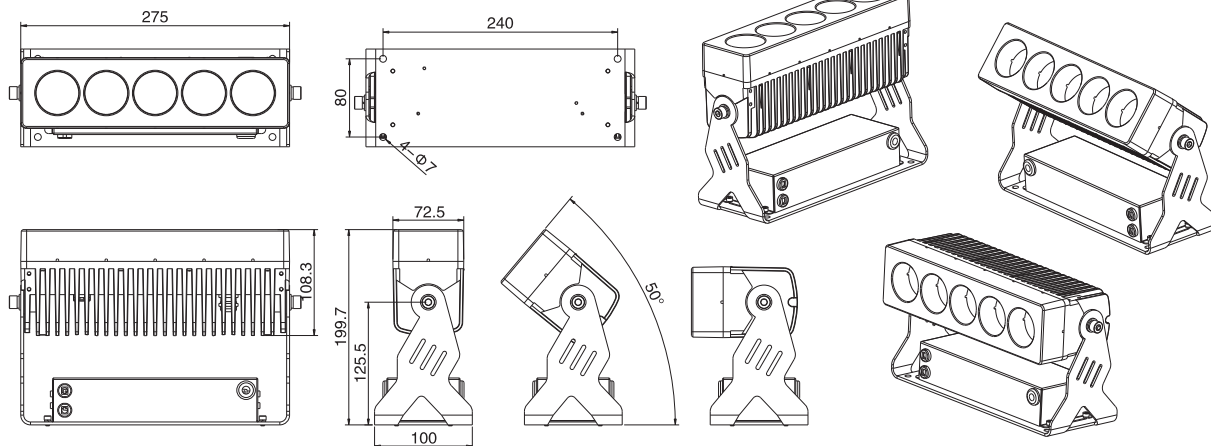

姿図

シリーズ

LED照明器具 アウトドアRGBフラットライト

型番

AL-OFL-TFLS1A

製品仕様

LED数	5
定格消費電力	40 W
全光束	1750 lm
発光効率	44 lm/W
外形寸法	275 x 100 x 199.7 mm
質量	4.3 kg
定格入力電圧	AC100V~220V
定格寿命	≧50,000時間*
材質	アルミダイカスト+強化ガラス
使用湿度	10% ~ 95%RH
使用温度	-40° ~ 50°
使用環境	室外 IP66
ビーム角	10° / 15° / 20° / 25° / 30° / 60° / 10°*40° / 10°*70°

Beam Angle Curve:

配光曲線図

1/2ビーム角: 21.5° Intensity: cd

外形寸法図 (unit : mm)

アクセサリ・取付方法

Mounting Bracket: 1PCS

接続方法 (例)