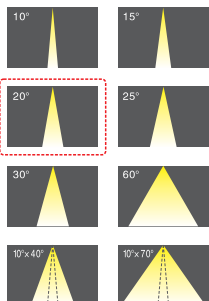

姿図

シリーズ

LED照明器具 アウトドアRGBフラットライト

型番

AL-OFL-TFLS1A

製品仕様

LED数	5
定格消費電力	40 W
全光束	1750 lm
発光効率	44 lm/W
外形寸法	275 x 100 x 199.7 mm
質量	4.3 kg
定格入力電圧	AC100V~220V
定格寿命	≧50,000時間*
材質	アルミダイカスト+強化ガラス
使用湿度	10% ~ 95%RH
使用温度	-40° ~ 50°
使用環境	室外 IP66
ビーム角	10° / 15° / 20° / 25° / 30° / 60° / 10°*40° / 10°*70°

*調光可能。

*注意：定格寿命は使用する環境下により異なります。

標準仕様

色温度	
5000K	2900 lm
4000K	2500 lm
3000K	2125 lm
2700K	1930 lm
2400K	-
2200K	-
1700K	-
Blue	-
Amber	-
RGB	-
RGB+W	1750 lm

配光・照度図

Beam Angle: 22°
Field Angle: 34°
Cut-off Angle: 30°

Beam Angle Curve:

配光曲線図

1/2ビーム角: 21.5° Intensity: cd

外形寸法図 (unit : mm)

アクセサリ・取付方法

Mounting Bracket: 1PCS

接続方法 (例)