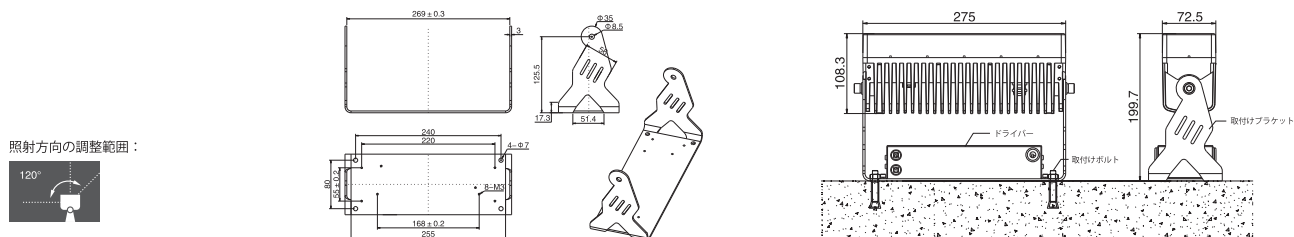

Beam Angle Curve:

配光曲線図

1/2ビーム角: 21.5° Intensity: cd

外形寸法図 (unit : mm)

アクセサリ・取付方法

Mounting Bracket: 1PCS

接続方法 (例)