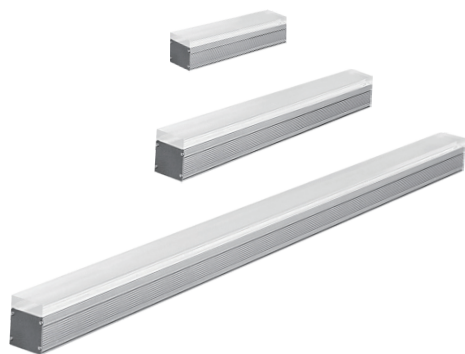

姿図

シリーズ

LED照明器具 アウトドアRGBバーライト

型番

AL-OBL-CVLS9C

製品仕様

LED数	48	24	12
定格消費電力	11.52 W	5.76 W	2.88 W
全光束	864 lm	432 lm	216 lm
発光効率	75 lm/W	75 lm/W	75 lm/W
外形寸法	1000 x 48 x 58.6 mm	500 x 48 x 58.6 mm	252 x 48 x 58.6 mm
質量	1.81 kg	0.9 kg	0.46 kg
定格入力電圧	DC24V		
定格寿命	≧50,000時間*		
材質	アルミ+艶消し乳白アクリル		
使用湿度	10% ~ 95%RH		
使用温度	-40° ~ 50°		
使用環境	室外 IP65		

配光・照度図

Beam Angle: 90°

1/2ビーム角: 82.5° Intensity: cd
 — 0-180° 66°
 - - - 90-270° 99.1°

外形寸法図 (unit : mm)

アクセサリ・取付方法

Mounting Bracket: 2pcs/m

接続方法 (例)