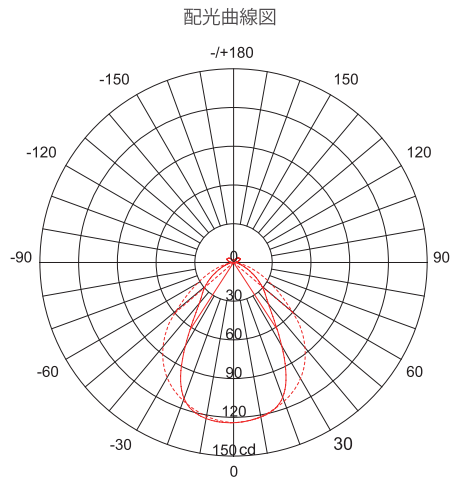

姿図

シリーズ

LED照明器具 アウトドアRGBバーライト

型番

AL-OBL-CVLS9C

製品仕様

LED数	48	24	12
定格消費電力	11.52 W	5.76 W	2.88 W
全光束	864 lm	432 lm	216 lm
発光効率	75 lm/W	75 lm/W	75 lm/W
外形寸法	1000 x 48 x 58.6 mm	500 x 48 x 58.6 mm	252 x 48 x 58.6 mm
質量	1.81 kg	0.9 kg	0.46 kg
定格入力電圧	DC24V		
定格寿命	≧50,000時間*		
材質	アルミ+艶消し乳白アクリル		
使用湿度	10% ~ 95%RH		
使用温度	-40° ~ 50°		
使用環境	室外 IP65		

*調光可能。

*注意：定格寿命は使用する環境下により異なります。

標準仕様

色温度			
5000K	864 lm Ra80	432 lm Ra80	216 lm Ra80
4000K	864 lm Ra80	432 lm Ra80	216 lm Ra80
3000K	864 lm Ra80	432 lm Ra80	216 lm Ra80
2700K	864 lm Ra80	432 lm Ra80	216 lm Ra80
2400K	624 lm Ra80	312 lm Ra80	156 lm Ra80
2200K	624 lm Ra80	312 lm Ra80	156 lm Ra80
1700K	-	-	-
Blue	216 lm	108 lm	54 lm
Amber	432 lm	216 lm	108 lm
RGB	336 lm	168 lm	84 lm
RGB+W	-	-	-

配光・照度図

Beam Angle: 90°

1/2ビーム角: 82.5° Intensity: cd
 — 0-180° 66°
 - - - 90-270° 99.1°

外形寸法図 (unit : mm)

アクセサリ・取付方法

Mounting Bracket: 2pcs/m

接続方法 (例)