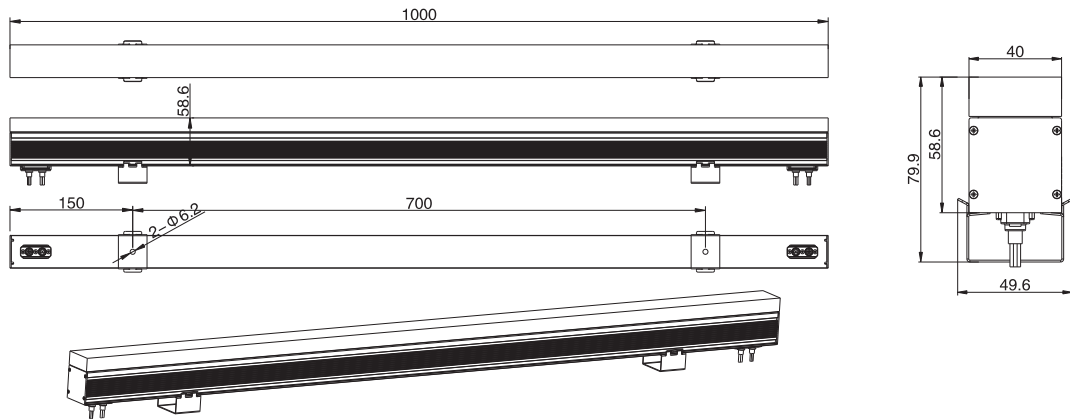

姿図

シリーズ

LED照明器具 アウトドアRGBバーライト

型番

AL-OBL-CVLS9C

製品仕様

LED数	48	24	12
定格消費電力	11.52 W	5.76 W	2.88 W
全光束	864 lm	432 lm	216 lm
発光効率	75 lm/W	75 lm/W	75 lm/W
外形寸法	1000 x 48 x 58.6 mm	500 x 48 x 58.6 mm	252 x 48 x 58.6 mm
質量	1.81 kg	0.9 kg	0.46 kg
定格入力電圧	DC24V		
定格寿命	≧50,000時間*		
材質	アルミ+艶消し乳白アクリル		
使用湿度	10% ~ 95%RH		
使用温度	-40° ~ 50°		
使用環境	室外 IP65		

配光・照度図

Beam Angle: 90°

1/2ビーム角: 82.5° Intensity: cd
 — 0-180° 66°
 - - - 90-270° 99.1°

外形寸法図 (unit : mm)

アクセサリ・取付方法

Mounting Bracket: 2pcs/m

接続方法 (例)