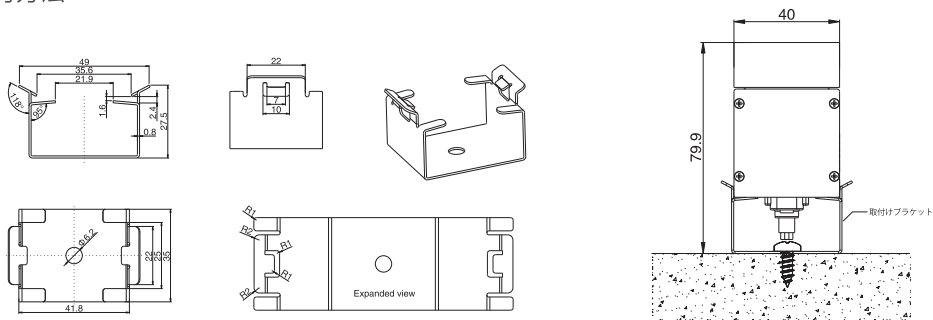

姿図

シリーズ

LED照明器具 アウトドアRGBバーライト

型番

AL-OBL-CVLS9C

製品仕様

LED数	48	24	12
定格消費電力	11.52 W	5.76 W	2.88 W
全光束	864 lm	432 lm	216 lm
発光効率	75 lm/W	75 lm/W	75 lm/W
外形寸法	1000 x 48 x 58.6 mm	500 x 48 x 58.6 mm	252 x 48 x 58.6 mm
質量	1.81 kg	0.9 kg	0.46 kg
定格入力電圧	DC24V		
定格寿命	≧50,000時間*		
材質	アルミ+艶消し乳白アクリル		
使用湿度	10% ~ 95%RH		
使用温度	-40° ~ 50°		
使用環境	室外 IP65		

配光・照度図

Beam Angle: 90°

1/2ビーム角: 82.5° Intensity: cd
 — 0-180° 66°
 - - - 90-270° 99.1°

外形寸法図 (unit : mm)

アクセサリ・取付方法

Mounting Bracket: 2pcs/m

接続方法 (例)