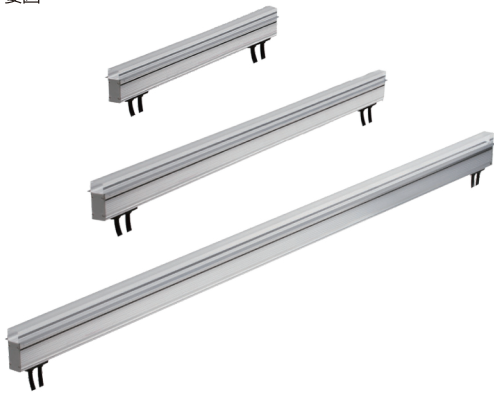

姿図

シリーズ

LED照明器具 アウトドアRGBバーライト

型番

AL-OBL-CVLS8C

製品仕様

LED数	48	24	12
定格消費電力	11.52 W	5.76 W	2.88 W
全光束	864 lm	432 lm	216 lm
発光効率	75 lm/W	75 lm/W	75 lm/W
外形寸法	1000 x 100 x 53.2 mm	500 x 100 x 53.2 mm	252 x 100 x 53.2 mm
質量	1.2 kg	0.6 kg	0.3 kg
定格入力電圧	DC24V		
定格寿命	≧50,000時間*		
材質	アルミダイカスト+強化ガラス		
使用湿度	10% ~ 95%RH		
使用温度	-40° ~ 50°		
使用環境	室外 IP65		

配光・照度図

Beam Angle: 120°

外形寸法図 (unit : mm)

アクセサリ・取付方法

Mounting Bracket: 2PCS

接続方法 (例)