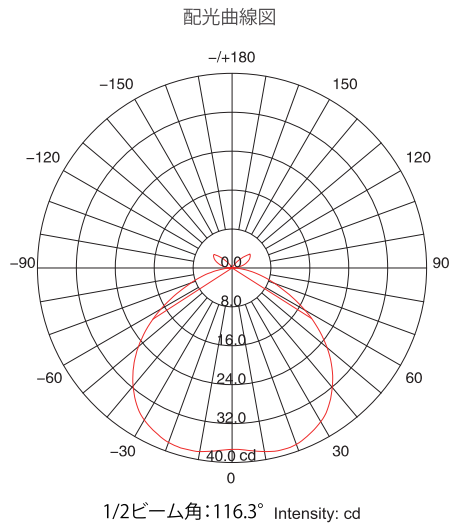

姿図

シリーズ

LED照明器具 アウトドアRGBバーライト

型番

AL-OBL-CVLS8C

製品仕様

LED数	48	24	12
定格消費電力	11.52 W	5.76 W	2.88 W
全光束	864 lm	432 lm	216 lm
発光効率	75 lm/W	75 lm/W	75 lm/W
外形寸法	1000 x 100 x 53.2 mm	500 x 100 x 53.2 mm	252 x 100 x 53.2 mm
質量	1.2 kg	0.6 kg	0.3 kg
定格入力電圧	DC24V		
定格寿命	≧50,000時間*		
材質	アルミダイカスト+強化ガラス		
使用湿度	10% ~ 95%RH		
使用温度	-40° ~ 50°		
使用環境	室外 IP65		

*調光可能。

*注意：定格寿命は使用する環境下により異なります。

標準仕様

色温度			
5000K	864 lm Ra80	432 lm Ra80	216 lm Ra80
4000K	864 lm Ra80	432 lm Ra80	216 lm Ra80
3000K	864 lm Ra80	432 lm Ra80	216 lm Ra80
2700K	864 lm Ra80	432 lm Ra80	216 lm Ra80
2400K	642 lm Ra80	312 lm Ra80	156 lm Ra80
2200K	642 lm Ra80	312 lm Ra80	156 lm Ra80
1700K	-	-	-
Blue	216 lm	108 lm	54 lm
Amber	432 lm	216 lm	108 lm
RGB	336 lm	168 lm	84 lm
RGB+W	-	-	-

配光・照度図

Beam Angle: 120°

外形寸法図 (unit : mm)

アクセサリ・取付方法

Mounting Bracket: 2PCS

接続方法 (例)