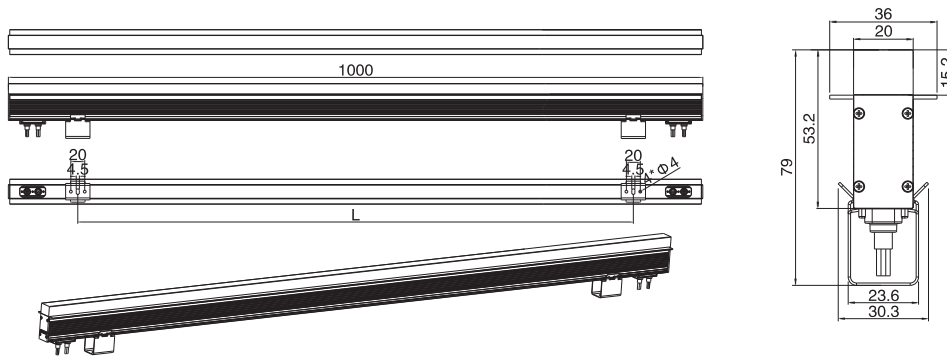

姿図

シリーズ

LED照明器具 アウトドアRGBバーライト

型番

AL-OBL-CVLS8C

製品仕様

LED数	48	24	12
定格消費電力	11.52 W	5.76 W	2.88 W
全光束	864 lm	432 lm	216 lm
発光効率	75 lm/W	75 lm/W	75 lm/W
外形寸法	1000 x 100 x 53.2 mm	500 x 100 x 53.2 mm	252 x 100 x 53.2 mm
質量	1.2 kg	0.6 kg	0.3 kg
定格入力電圧	DC24V		
定格寿命	≧50,000時間*		
材質	アルミダイカスト+強化ガラス		
使用湿度	10% ~ 95%RH		
使用温度	-40° ~ 50°		
使用環境	室外 IP65		

配光・照度図

Beam Angle: 120°

外形寸法図 (unit : mm)

アクセサリ・取付方法

Mounting Bracket: 2PCS

接続方法 (例)