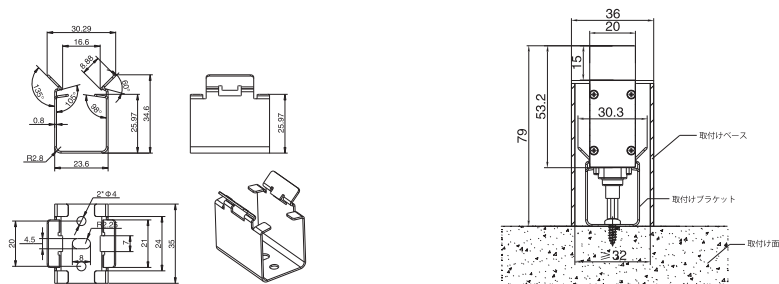

姿図

シリーズ

LED照明器具 アウトドアRGBバーライト

型番

AL-OBL-CVLS8C

製品仕様

LED数	48	24	12
定格消費電力	11.52 W	5.76 W	2.88 W
全光束	864 lm	432 lm	216 lm
発光効率	75 lm/W	75 lm/W	75 lm/W
外形寸法	1000 x 100 x 53.2 mm	500 x 100 x 53.2 mm	252 x 100 x 53.2 mm
質量	1.2 kg	0.6 kg	0.3 kg
定格入力電圧	DC24V		
定格寿命	≧50,000時間*		
材質	アルミダイカスト+強化ガラス		
使用湿度	10% ~ 95%RH		
使用温度	-40° ~ 50°		
使用環境	室外 IP65		

配光・照度図

Beam Angle: 120°

外形寸法図 (unit : mm)

アクセサリ・取付方法

Mounting Bracket: 2PCS

接続方法 (例)