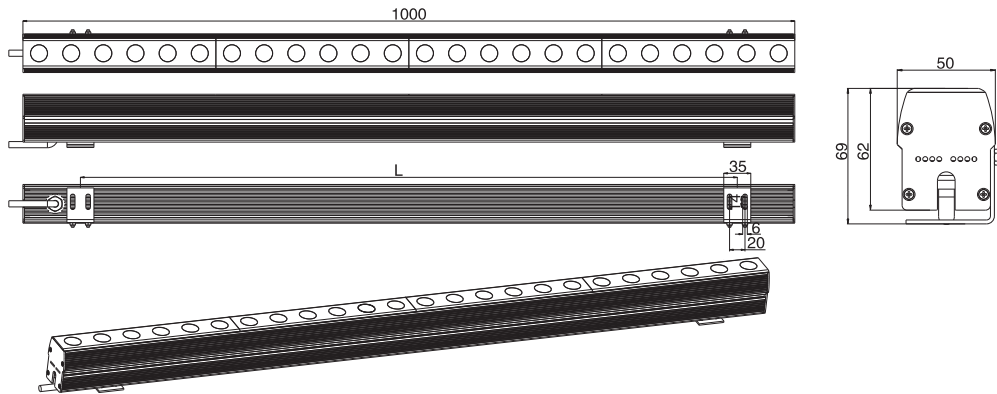

姿図

シリーズ

LED照明器具 アウトドアRGBバーライト

型番

AL-OBL-ATLS2A

製品仕様

LED数	24 (1W)	18 (1W)	12 (1W)	6 (1W)
定格消費電力	28.8 W	21.6 W	14.4 W	7.2 W
全光束	2544 lm	1908 lm	1272 lm	636 lm
発光効率	88 lm/W	88 lm/W	88 lm/W	88 lm/W
外形寸法	1000 x 50 x 62 mm	750 x 50 x 62 mm	500 x 50 x 62 mm	250 x 50 x 62 mm
質量	2.09 kg	1.57 kg	1.05 kg	0.52 kg
定格入力電圧	DC24V			
定格寿命	≧50,000時間*			
材質	アルミダイカスト+アンチグレアカバー			
使用湿度	10% ~ 95%RH			
使用温度	-40° ~ 50°			
使用環境	室外 IP66			
ビーム角	9° / 15° / 23° / 30° / 15°*38° / 12°*30°			

配光・照度図
Beam Angle: 23°

外形寸法図 (unit : mm)

アクセサリ・取付方法
Mounting Bracket: 2PCS

接続方法 (例)