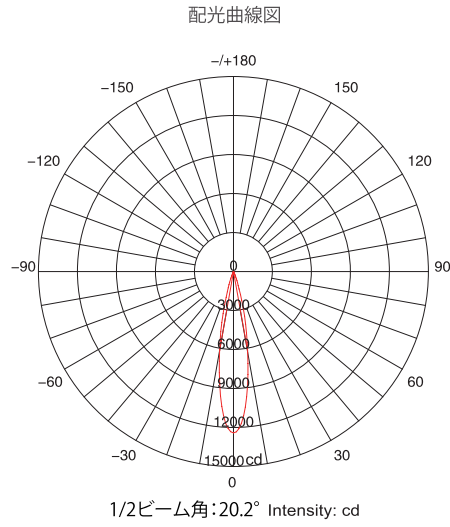

姿図

シリーズ

LED照明器具 アウトドアRGBバーライト

型番

AL-OBL-ATLS2A

製品仕様

LED数	24 (1W)	18 (1W)	12 (1W)	6 (1W)
定格消費電力	28.8 W	21.6 W	14.4 W	7.2 W
全光束	2544 lm	1908 lm	1272 lm	636 lm
発光効率	88 lm/W	88 lm/W	88 lm/W	88 lm/W
外形寸法	1000 x 50 x 62 mm	750 x 50 x 62 mm	500 x 50 x 62 mm	250 x 50 x 62 mm
質量	2.09 kg	1.57 kg	1.05 kg	0.52 kg
定格入力電圧	DC24V			
定格寿命	≧50,000時間*			
材質	アルミダイカスト+アンチグレアカバー			
使用湿度	10% ~ 95%RH			
使用温度	-40° ~ 50°			
使用環境	室外 IP66			
ビーム角	9° / 15° / 23° / 30° / 15°*38° / 12°*30°			

*調光可能。

*注意：定格寿命は使用する環境下により異なります。

標準仕様

色温度				
5000K	2544 lm Ra80	1908 lm Ra80	1272 lm Ra80	636 lm Ra80
4000K	2472 lm Ra80	1854 lm Ra80	1236 lm Ra80	618 lm Ra80
3000K	2280 lm Ra80	1710 lm Ra80	1140 lm Ra80	570 lm Ra80
2700K	2040 lm Ra80	1530 lm Ra80	1020 lm Ra80	510 lm Ra80
2400K	-	-	-	-
2200K	-	-	-	-
1700K	1920 lm -	1440 lm -	780 lm -	480 lm -
Blue	792 lm	594 lm	396 lm	198 lm
Amber	1368 lm	1026 lm	684 lm	342 lm
RGB	1520 lm	1140 lm	760 lm	380 lm
RGB+W	-	-	-	-

配光・照度図
Beam Angle: 23°

外形寸法図 (unit : mm)

アクセサリ・取付方法
Mounting Bracket: 2PCS

接続方法 (例)