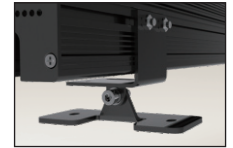

姿図

シリーズ

LED照明器具 アウトドアRGBバーライト

型番

AL-OBL-ATLS2A

製品仕様

LED数	24 (1W)	18 (1W)	12 (1W)	6 (1W)
定格消費電力	28.8 W	21.6 W	14.4 W	7.2 W
全光束	2544 lm	1908 lm	1272 lm	636 lm
発光効率	88 lm/W	88 lm/W	88 lm/W	88 lm/W
外形寸法	1000 x 50 x 62 mm	750 x 50 x 62 mm	500 x 50 x 62 mm	250 x 50 x 62 mm
質量	2.09 kg	1.57 kg	1.05 kg	0.52 kg
定格入力電圧	DC24V			
定格寿命	≧50,000時間*			
材質	アルミダイカスト+アンチグレアカバー			
使用湿度	10% ~ 95%RH			
使用温度	-40° ~ 50°			
使用環境	室外 IP66			
ビーム角	9° / 15° / 23° / 30° / 15°*38° / 12°*30°			

配光・照度図
Beam Angle: 23°

外形寸法図 (unit : mm)

アクセサリ・取付方法
Mounting Bracket: 2PCS

接続方法 (例)