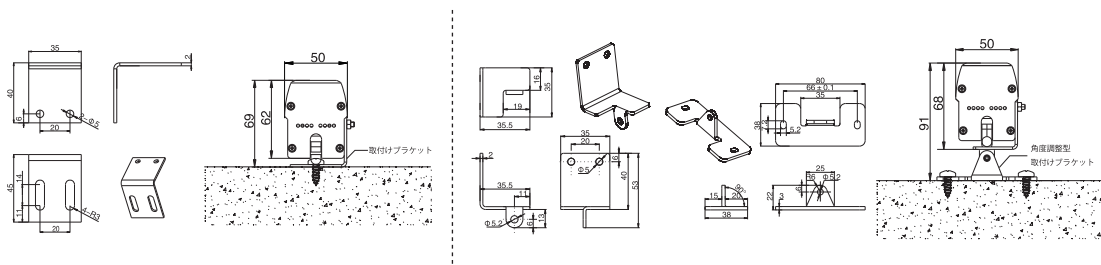

姿図

シリーズ

LED照明器具 アウトドアRGBバーライト

型番

AL-OBL-ATLS2A

製品仕様

LED数	24 (1W)	18 (1W)	12 (1W)	6 (1W)
定格消費電力	28.8 W	21.6 W	14.4 W	7.2 W
全光束	2544 lm	1908 lm	1272 lm	636 lm
発光効率	88 lm/W	88 lm/W	88 lm/W	88 lm/W
外形寸法	1000 x 50 x 62 mm	750 x 50 x 62 mm	500 x 50 x 62 mm	250 x 50 x 62 mm
質量	2.09 kg	1.57 kg	1.05 kg	0.52 kg
定格入力電圧	DC24V			
定格寿命	≧50,000時間*			
材質	アルミダイカスト+アンチグレアカバー			
使用湿度	10% ~ 95%RH			
使用温度	-40° ~ 50°			
使用環境	室外 IP66			
ビーム角	9° / 15° / 23° / 30° / 15°*38° / 12°*30°			

配光・照度図
Beam Angle: 23°

外形寸法図 (unit : mm)

アクセサリ・取付方法
Mounting Bracket: 2PCS

接続方法 (例)