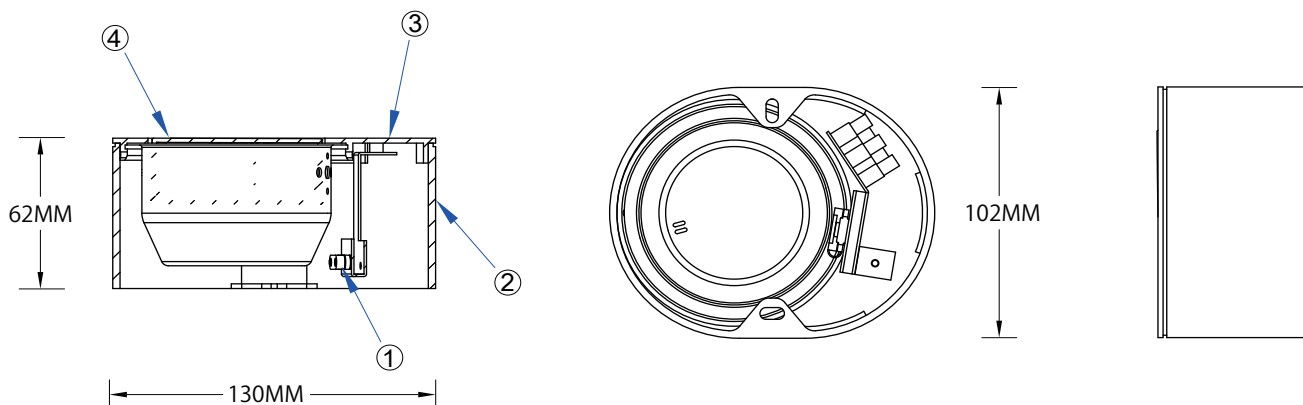

姿図

シリーズ

LED照明器具 リーディングライト

型番

BA-E11R

ビーム角度 : 12° 24° 36°

器具色 : 黒/白/銀

色温度 : WW : 電球色
NW : ナチュラルホワイト
CW : コールドホワイト

製品重量	入力電圧(V)	周波数(Hz)	最大入力電力(mA)	消費電力(W)
0.56kg	100V	50/60	70	4
	200V	50/60	40	3.8

* 電源内蔵
* 調光不可

* LED設計寿命 約50,000 h
* 光源 : LED 1PCS

△安全に関するご注意

- 一般屋内用器具です。屋外や水気、湿気のある場所での使用はしないで下さい。絶縁不良による感電の原因となります。
- 濡れた手で触ったり、水をかけたりしないでください。絶縁不良による感電の原因となります。
- 器具が接地する面は、凸凹の無いように処理を施して下さい。
- この器具は壁面取付専用器具です。指定外取付は落下の原因となります。
- 本器具は、適切な温度範囲で使用するように設計してあります。高温で使用すると火災の原因となります。
- 適合電源以外は使用しないで下さい。発熱・火災の原因となります。器具の送り容量を超えると発熱・火災の原因となります。また、指定された照明器具以外の負荷は接続しないでください。
- 灯具に布などを被せないでください。故障または火災の原因となります。
- 可動範囲以上に無理に動かしたり、引張ったりしないでください。器具破損、落下の原因となります。
- 施工は取扱説明書に従い確実に行ってください。施工に不備があると落下や火災の原因となります。
- 器具と被照射面は10cm以上離してください。被照射面の温度上昇による変色、火災の原因となります。
- 器具の取付間隔は30cm以上離して下さい。過熱による火災の原因となります。